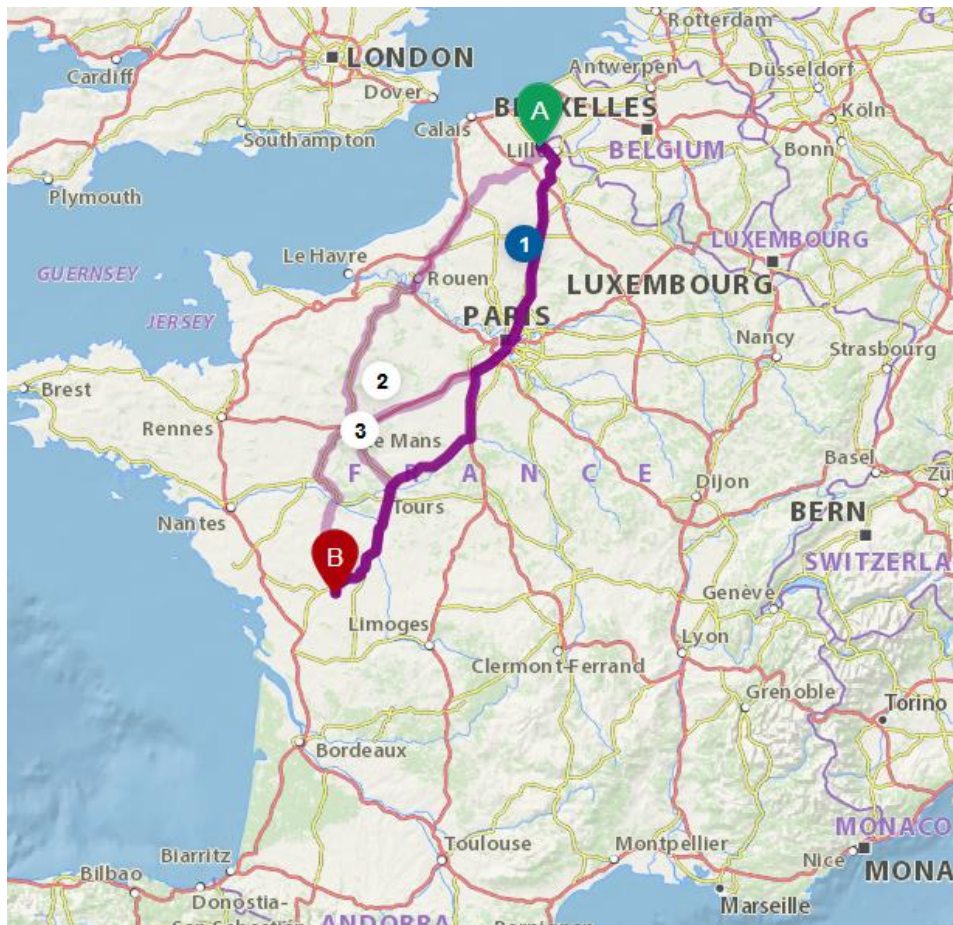

# Séjour "Objectif Mars"

Du lundi 11 au mardi 19 Juillet 2022

Pour 15 collégiens et lycéens  
erquinghemmois de 16 ans au plus

## Du lundi 11 au mardi 19 Juillet 2022

Le gîte se trouve à Bougon,  
commune de moins de 1000 habitants.

Bougon se situe à 45km de Niort et 50km de Poitiers.

A 600 km et 5h30  
d'Erquinghem-Lys